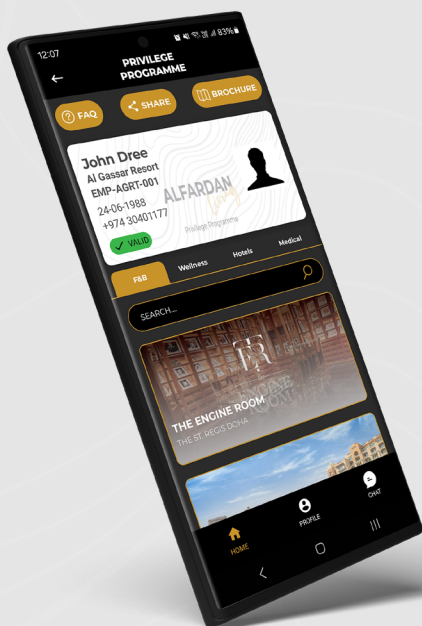

GIRARD-PERREGAUX

FRANCK MULLER  
GENEVE

HARRY WINSTON  
TIMEPIECES

Chopard

\*تطبَّق الأحكام والشروط التالية:

- تطبق الأسعار المفضلة بناءً على سياسات العلامات التجارية المتنوعة
- يُسمح باستخدام بطاقة العضوية الإلكترونية بالبرنامج للاستفادة من الامتيازات
- يسمح باستخدام بطاقة عضوية واحدة للاستفادة من الإمتيازات

للاستفادة من شتى الامتيازات التي يقدمها البرنامج،  
يُرجى إبراز بطاقة العضوية الإلكترونية في أي من  
المنافذ التي تتوجهون إليها.

لقد انتقينا كل الامتيازات بعناية فائقة كي تنعموا بأسلوب حياة عصري  
جوهره العيش الفاخر في بيئة تحمل بصمتنا الفريدة.  
نأمل أن تستمتعوا بالتجارب الاستثنائية التي يقدمها برنامج امتيازات  
الفردان ليفينج.